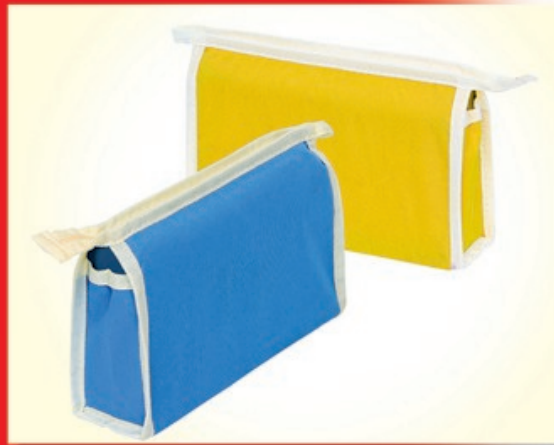

ITC 081 Colour :

BTL 1742 Toiletries Bag
15cm(H) x 25.5cm(L) x 10cm(W)
Polyester

ITC 091 Colour :

BTL 2666 Toiletries Pouch
12.5cm(H) x 22.5cm(L) x 6.5cm(W)
460 + Jacquard Nylon

ITC 09 Colour :

BTL 3669-II Toiletries Bag
17cm(H) x 25.5cm(L) x 6cm(W)
600-D